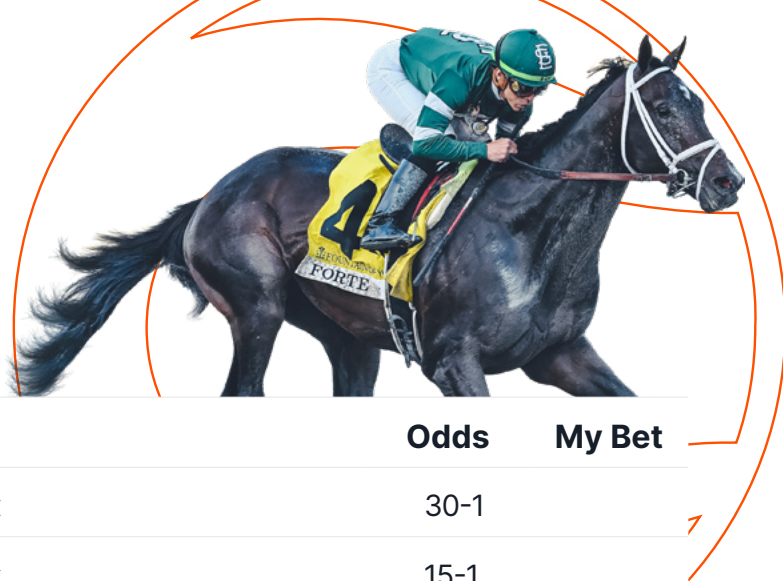

Kentucky Derby

Name:

Email:

Post	Horse	Trainer	Odds	My Bet
1	Hit Show	Brad H. Cox	30-1	
2	Verifying	Brad H. Cox	15-1	
3	Two Phils	Larry Rivelli	12/1	
4	Confidence Game	J. Keith Desormeaux	20/1	
5	Tapit Trice	Todd A. Pletcher	5/1	
6	Kingsbarns	Todd A. Pletcher	12/1	
7	Reincarnate	Tim Yakteen	50/1	
8	Mage	Gustavo Delgado	15/1	
9	Skinner	John A. Shirreffs	20/1	
10	Practical Move	Brad H. Cox	10/1	
11	Disarm	Steven M. Asmussen	30/1	
12	Jace's Road	Brad H. Cox	15/1	
13	Sun Thunder	Kenneth G. McPeck	50/1	
14	Angel of Empire	Brad H. Cox	8/1	
15	Forte	Todd A. Pletcher	3/1	
16	Raise Cain	Ben Colebrook	15/1	
17	Derma Sotogake (Japan)	Hidetaka Otonashi	10/1	
18	Rocket Can	William I. Mott	15/1	
19	Lord Miles	Saffie A. Joseph, Jr.	30/1	
20	Continuar (Japan)	Yoshito Yahagi	50/1	
AE21	Cyclone Mischief	Dale L. Romans	30/1	
AE22	Mandarin Hero (Japan)	Hiroaki Arai	20/1	